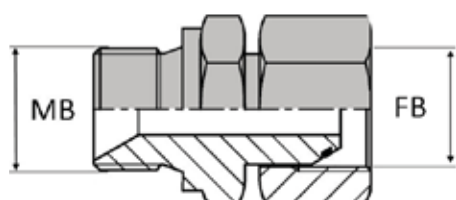

FAMILLE BSP X BSP

ADAPTATEUR DROIT MÂLE BSP X FEMELLE TOURNANT BSP

DONNÉES TECHNIQUES

Les extrémités BSP sont en cône 60°.

Référence	Désignation	Ø MB		Ø FB	
		inch	mm	inch	mm
BUMF000202	MBSPCT1/8 / FBSP1/8	1/8'	9,72	1/8'	8,56
BUMF000204	MBSPCT1/8 / FBSP1/4	1/4'	13,15	1/8'	8,56
BUMF000206	MBSPCT1/8 / FBSP3/8	3/8'	16,66	1/8'	8,56
BUMF000208	MBSPCT1/8 / FBSP1/2	1/2'	20,95	1/8'	8,56
BUMF000402	MBSPCT1/4 / FBSP1/8	1/8'	9,72	1/4'	11,44
BUMF000404	MBSPCT1/4 / FBSP1/4	1/4'	13,15	1/4'	11,44
BUMF000406	MBSPCT1/4 / FBSP3/8	3/8'	16,66	1/4'	11,44
BUMF000408	MBSPCT1/4 / FBSP1/2	1/2'	20,95	1/4'	11,44
BUMF000410	MBSPCT1/4 / FBSP5/8	5/8'	22,91	1/4'	11,44
BUMF000412	MBSPCT1/4 / FBSP3/4	3/4'	26,44	1/4'	11,44
BUMF000602	MBSPCT3/8 / FBSP1/8	1/8'	9,72	3/8'	14,95
BUMF000604	MBSPCT3/8 / FBSP1/4	1/4'	13,15	3/8'	14,95
BUMF000606	MBSPCT3/8 / FBSP3/8	3/8'	16,66	3/8'	14,95
BUMF000608	MBSPCT3/8 / FBSP1/2	1/2'	20,95	3/8'	14,95
BUMF000610	MBSPCT3/8 / FBSP5/8	5/8'	22,91	3/8'	14,95
BUMF000612	MBSPCT3/8 / FBSP3/4	3/4'	26,44	3/8'	14,95
BUMF000616	MBSPCT3/8 / FBSP1"	1"	33,24	3/8'	14,95
BUMF000620	MBSPCT3/8 / FBSP1*1/4	1*1/4'	41,91	3/8'	14,95
BUMF000802	MBSPCT1/2 / FBSP1/8	1/8'	9,72	1/2'	18,63
BUMF000804	MBSPCT1/2 / FBSP1/4	1/4'	13,15	1/2'	18,63
BUMF000806	MBSPCT1/2 / FBSP3/8	3/8'	16,66	1/2'	18,63
BUMF000808	MBSPCT1/2 / FBSP1/2	1/2'	20,95	1/2'	18,63