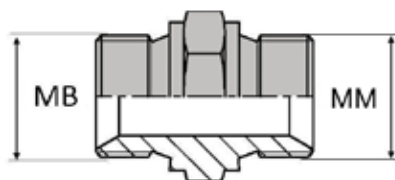

FAMILLE BSP X DIN

ADAPTATEUR DROIT MÂLE BSP POUR BAGUE BS X MÂLE DIN POUR BAGUE BS

DONNÉES TECHNIQUES

Les extrémités BSP sont en cône 60°.

PRODUITS SIMILAIRES

Cet adaptateur existe également en mâle DIN forme E.