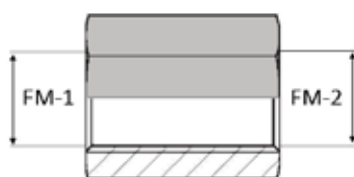

ISO FLEX

FAMILLE DIN

ADAPTATEUR DROIT FEMELLE ISO X FEMELLE ISO

DONNÉES TECHNIQUES

Référence	Désignation	Ø FM
		mm
DIN-UF11414	FI14X150 / FI14X150	14 X 150
DIN-UF11616	FI16X150 / FI16X150	16 X 150
DIN-UF11818	FI18X150 / FI18X150	18 X 150
DIN-UF12222	FI22X150 / FI22X150	22 X 150