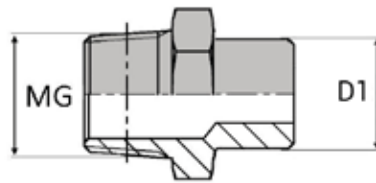

# FAMILLE GAZ A SOUDER

ADAPTATEUR DROIT MÂLE GAZ CONIQUE X  
EXTRÉMITÉ À SOUDER BOUT À BOUT

## DONNÉES TECHNIQUES

Référence	Désignation	Ø MG		Ø D1
		inch	mm	mm
WMCSBW0617	MGC03/8 A SOUDER BW BOUT A BOUT EMBASE 3/8-12X17MM	3/8'	16,66	17,2
WMCSBW0821	MGC01/2 A SOUDER BW BOUT A BOUT EMBASE 1/2-15X21MM	1/2'	20,95	21,3
WMCSBW1227	MGC03/4 A SOUDER BW BOUT A BOUT EMBASE 3/4-20X27MM	3/4'	26,44	26,9
WMCSBW1634	MGC01" A SOUDER BW BOUT A BOUT EMBASE 1"-26X34MM	1"	33,24	33,7
WMCSBW2042	MGC01"1/4 A SOUDER BW BOUT A BOUT EMBASE 1"1/4-33X42MM	1"1/4'	41,91	42,4
WMCSBW2448	MGC01"1/2 A SOUDER BW BOUT A BOUT EMBASE 1"1/2-40X49MM	1"1/2'	47,8	48,3
WMCSBW3260	MGC02" A SOUDER BW BOUT A BOUT EMBASE 2"-50X60MM	2"	59,61	60,3