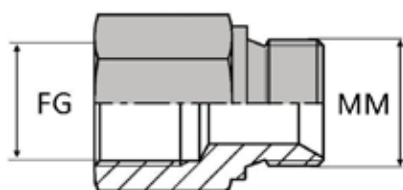

# FAMILLE GAZ X DIN

## ADAPTATEUR DROIT FEMELLE GAZ CYLINDRIQUE X MÂLE DIN BAGUE BS PROLONGÉ

### DONNÉES TECHNIQUES

Référence	Désignation	Ø FG		Ø MM
		inch	mm	mm
WFGMD0208P	FG1/8 / MDCT08X100 PROLONGE	1/8'	8,56	08X100
WFGMD0412P	FG1/4 / MDCT12X150 PROLONGE	1/4'	11,44	12X150
WFGMD0414P	FG1/4 / MDCT14X150 PROLONGE	1/4'	11,44	14X150
WFGMD0416P	FG1/4 / MDCT16X150 PROLONGE	1/4'	11,44	16X150
WFGMD0418P	FG1/4 / MDCT18X150 PROLONGE	1/4'	11,44	18X150
WFGMD0422P	FG1/4 / MDCT22X150 PROLONGE	1/4'	11,44	22X150
WFGMD0612P	FG3/8 / MDCT12X150 PROLONGE	3/8'	14,95	12X150
WFGMD0616P	FG3/8 / MDCT16X150 PROLONGE	3/8'	14,95	16X150
WFGMD0618P	FG3/8 / MDCT18X150 PROLONGE	3/8'	14,95	18X150
WFGMD0622P	FG3/8 / MDCT22X150 PROLONGE	3/8'	14,95	22X150
WFGMD0816P	FG1/2 / MDCT16X150 PROLONGE	1/2'	18,63	16X150
WFGMD0818P	FG1/2 / MDCT18X150 PROLONGE	1/2'	18,63	18X150
WFGMD0822P	FG1/2 / MDCT22X150 PROLONGE	1/2'	18,63	22X150
WFGMD0826P	FG1/2 / MDCT26X150 PROLONGE	1/2'	18,63	26X150
WFGMD1226P	FG3/4 / MDCT26X150 PROLONGE	3/4'	24,12	26X150
WFGMD1230P	FG3/4 / MDCT30X150 PROLONGE	3/4'	24,12	30X150
WFGMD1638P	FG1" / MDCT38X150 PROLONGE	1"	30,29	38X150
WFGMD2045P	FG1"1/4 / MDCT45X150 PROLONGE	1"1/4'	28,95	45X150
WFGMD2048P	FG1"1/4 / MDCT48X200 PROLONGE	1"1/4'	28,95	48X150
WFGMD2452P	FG1"1/2 / MDCT52X150 PROLONGE	1"1/2'	44,84	52X150