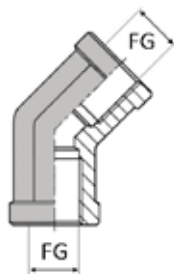

FAMILLE GAZ X GAZ

COUDE 45° FEMELLE GAZ CYLINDRIQUE X FEMELLE GAZ CYLINDRIQUE

DONNÉES TECHNIQUES

Référence	Désignation	Ø FG	
		inch	mm
WCFG400202	CFG 1/8 45	1/8"	8,56
WCFG400404	CFG 1/4 45	1/4"	11,44
WCFG400606	CFG 3/8 45	3/8"	14,95
WCFG400808	CFG 1/2 45	1/2"	18,63
WCFG401212	CFG 3/4 45	3/4"	24,12
WCFG401616	CFG 1" 45	1"	30,29

PRODUITS SIMILAIRES

Cet adaptateur existe également en 90°.