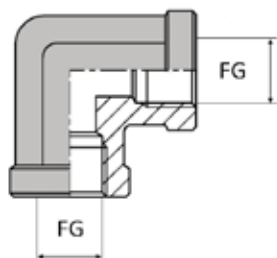

## COUDE 90° FEMELLE GAZ CYLINDRIQUE X FEMELLE GAZ CYLINDRIQUE

### DONNÉES TECHNIQUES

Référence	Désignation	Ø FG	
		inch	mm
WCFG900202	CFG 1/8 90	1/8"	8,56
WCFG900404	CFG 1/4 90	1/4"	11,44
WCFG900606	CFG 3/8 90	3/8"	14,95
WCFG900808	CFG 1/2 90	1/2"	18,63
WCFG901212	CFG 3/4 90	3/4"	24,12
WCFG901616	CFG 1" 90	1"	30,29
WCFG902020	CFG 1"1/4 90	1"1/4"	28,95
WCFG902424	CFG 1"1/2 90	1"1/2"	44,84
WCFG903232	CFG 2" 90	2"	56,65

### PRODUITS SIMILAIRES

Cet adaptateur existe également en 45°.