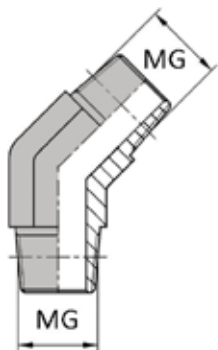

## COUDE 45° MÂLE GAZ CONIQUE X MÂLE GAZ CONIQUE

### DONNÉES TECHNIQUES

Référence	Désignation	Ø MG	
		inch	mm
WCMCO40404	CMGCO 1/4 45	1/4"	13,15
WCMCO40606	CMGCO 3/8 45	3/8"	16,66
WCMCO40808	CMGCO 1/2 45	1/2"	20,95
WCMCO41212	CMGCO 3/4 45	3/4"	26,44
WCMCO41616	CMGCO 1" 45	1"	33,24