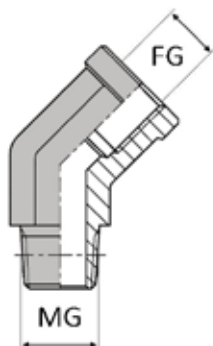

FAMILLE GAZ X GAZ

COUDE 45° MÂLE GAZ CONIQUE X FEMELLE GAZ CYLINDRIQUE

DONNÉES TECHNIQUES

Référence	Désignation	Ø MG		Ø FG	
		inch	mm	inch	mm
WCMFG40202	CMFGCO 1/8 45	1/8'	9,72	1/8'	8,56
WCMFG40404	CMFGCO 1/4 45	1/4'	13,15	1/4'	11,44
WCMFG40606	CMFGCO 3/8 45	3/8'	16,66	3/8'	14,95
WCMFG40808	CMFGCO 1/2 45	1/2'	20,95	1/2'	18,63
WCMFG41212	CMFGCO 3/4 45	3/4'	26,44	3/4'	24,12
WCMFG41616	CMFGCO 1" 45	1"	33,24	1"	30,29

PRODUITS SIMILAIRES

Cet adaptateur existe également en extrémité mâle gaz conique.