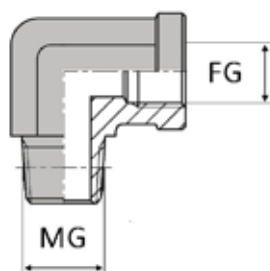

FAMILLE GAZ X GAZ

COUDE 90° MÂLE GAZ CONIQUE X FEMELLE GAZ CYLINDRIQUE

DONNÉES TECHNIQUES

Référence	Désignation	Ø MG		Ø FG	
		inch	mm	inch	mm
WCMFG90202	CMFGCO 1/8 90	1/8'	9,72	1/8'	8,56
WCMFG90404	CMFGCO 1/4 90	1/4'	13,15	1/4'	11,44
WCMFG90606	CMFGCO 3/8 90	3/8'	16,66	3/8'	14,95
WCMFG90808	CMFGCO 1/2 90	1/2'	20,95	1/2'	18,63
WCMFG91212	CMFGCO 3/4 90	3/4'	26,44	3/4'	24,12
WCMFG91616	CMFGCO 1" 90	1"	33,24	1"	30,29
WCMFG92020	CMFGCO 1"1/4 90	1"1/4'	41,91	1"1/4'	28,95
WCMFG92424	CMFGCO 1"1/2 90	1"1/2'	47,8	1"1/2'	44,84

PRODUITS SIMILAIRES

Cet adaptateur existe également en extrémité mâle gaz conique.