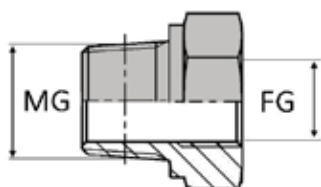

FAMILLE GAZ X GAZ

ADAPTATEUR DROIT MÂLE GAZ CONIQUE X FEMELLE GAZ CYLINDRIQUE CONCENTRIQUE

DONNÉES TECHNIQUES

Référence	Désignation	Ø MG		Ø FG	
		inch	mm	inch	mm
WMFC000402	UMFGCO 1/4 / 1/8 CONC	1/4"	13,15	1/8"	8,56
WMFC000602	UMFGCO 3/8 / 1/8 CONC	3/8"	16,66	1/8"	8,56
WMFC000604	UMFGCO 3/8 / 1/4 CONC	3/8"	16,66	1/4"	11,44
WMFC000802	UMFGCO 1/2 / 1/8 CONC	1/2"	20,95	1/8"	8,56
WMFC000804	UMFGCO 1/2 / 1/4 CONC	1/2"	20,95	1/4"	11,44
WMFC000806	UMFGCO 1/2 / 3/8 CONC	1/2"	20,95	3/8"	14,95
WMFC001202	UMFGCO 3/4 / 1/8 CONC	3/4"	26,44	1/8"	8,56
WMFC001204	UMFGCO 3/4 / 1/4 CONC	3/4"	26,44	1/4"	11,44
WMFC001206	UMFGCO 3/4 / 3/8 CONC	3/4"	26,44	3/8"	14,95
WMFC001208	UMFGCO 3/4 / 1/2 CONC	3/4"	26,44	1/2"	18,63
WMFC001606	UMFGCO 1" / 3/8 CONC	1"	33,24	3/8"	14,95
WMFC001608	UMFGCO 1" / 1/2 CONC	1"	33,24	1/2"	18,63
WMFC001612	UMFGCO 1" / 3/4 CONC	1"	33,24	3/4"	24,12
WMFC002008	UMFGCO 1"1/4 / 1/2 CONC	1"1/4"	41,91	1/2"	18,63
WMFC002012	UMFGCO 1"1/4 / 3/4 CONC	1"1/4"	41,91	3/4"	24,12
WMFC002016	UMFGCO 1"1/4 / 1" CONC	1"1/4"	41,91	1"	30,29
WMFC002408	UMFGCO 1"1/2 / 1/2 CONC	1"1/2"	47,8	1/2"	18,63
WMFC002412	UMFGCO 1"1/2 / 3/4 CONC	1"1/2"	47,8	3/4"	24,12
WMFC002416	UMFGCO 1"1/2 / 1" CONC	1"1/2"	47,8	1"	30,29
WMFC002420	UMFGCO 1"1/2 / 1"1/4 CONC	1"1/2"	47,8	1"1/4"	28,95
WMFC003216	UMFGCO 2" / 1" CONC	2"	59,61	1"	30,29
WMFC003220	UMFGCO 2" / 1"1/4 CONC	2"	59,61	1"1/4"	28,95
WMFC003224	UMFGCO 2" / 1"1/2 CONC	2"	59,61	1"1/2"	44,84

PRODUITS SIMILAIRES

Cet adaptateur existe également en extrémité mâle gaz conique et femelle gaz cylindrique prolongé.