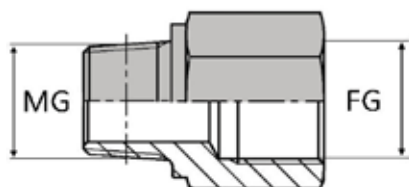

## ADAPTATEUR DROIT MÂLE GAZ CONIQUE X FEMELLE GAZ CYLINDRIQUE PROLONGÉ

### DONNÉES TECHNIQUES

Référence	Désignation	Ø MG		Ø FG	
		inch	mm	inch	mm
WMFC000202	UMFGCO 1/8 / 1/8 PROLONGE	1/8'	9,72	1/8'	8,56
WMFC000204	UMFGCO 1/8 / 1/4 PROLONGE	1/8'	9,72	1/4'	11,44
WMFC000206	UMFGCO 1/8 / 3/8 PROLONGE	1/8'	9,72	3/8'	14,95
WMFC000208	UMFGCO 1/8 / 1/2 PROLONGE	1/8'	9,72	1/2'	18,63
WMFC000404	UMFGCO 1/4 / 1/4 PROLONGE	1/4'	13,15	1/4'	11,44
WMFC000406	UMFGCO 1/4 / 3/8 PROLONGE	1/4'	13,15	3/8'	14,95
WMFC000408	UMFGCO 1/4 / 1/2 PROLONGE	1/4'	13,15	1/2'	18,63
WMFC000606	UMFGCO 3/8 / 3/8 PROLONGE	3/8'	16,66	3/8'	14,95
WMFC000608	UMFGCO 3/8 / 1/2 PROLONGE	3/8'	16,66	1/2'	18,63
WMFC000612	UMFGCO 3/8 / 3/4 PROLONGE	3/8'	16,66	3/4'	24,12
WMFC000808	UMFGCO 1/2 / 1/2 PROLONGE	1/2'	20,95	1/2'	18,63
WMFC000812	UMFGCO 1/2 / 3/4 PROLONGE	1/2'	20,95	3/4'	24,12
WMFC000816	UMFGCO 1/2 / 1" PROLONGE	1/2'	20,95	1"	30,29
WMFC001212	UMFGCO 3/4 / 3/4 PROLONGE	3/4'	26,44	3/4'	24,12
WMFC001216	UMFGCO 3/4 / 1" PROLONGE	3/4'	26,44	1"	30,29
WMFC001616	UMFGCO 1" / 1" PROLONGE	1"	33,24	1"	30,29
WMFC001620	UMFGCO 1" / 1"1/4 PROLONGE	1"	33,24	1"1/4'	28,95
WMFC001624	UMFGCO 1" / 1"1/2 PROLONGE	1"	33,24	1"1/2'	44,84
WMFC002024	UMFGCO 1"1/4 / 1"1/2 PROLONGE	1"1/4'	41,91	1"1/2'	44,84
WMFC002432	UMFGCO 1"1/2 / 2" PROLONGE	1"1/2'	47,8	2"	56,65