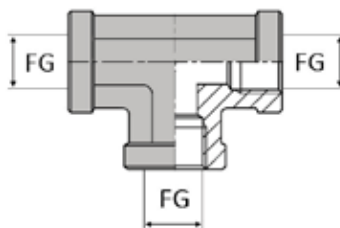

### DONNÉES TECHNIQUES

Référence	Désignation	Ø FG	
		inch	mm
WTFG000002	TFG 1/8	1/8'	8,56
WTFG000004	TFG 1/4	1/4'	11,44
WTFG000006	TFG 3/8	3/8'	14,95
WTFG000008	TFG 1/2	1/2'	18,63
WTFG000012	TFG 3/4	3/4'	24,12
WTFG000016	TFG 1"	1"	30,29
WTFG000020	TFG 1"1/4	1"1/4'	28,95
WTFG000024	TFG 1"1/2	1"1/2'	44,84
WTFG000032	TFG 2"	2"	56,65