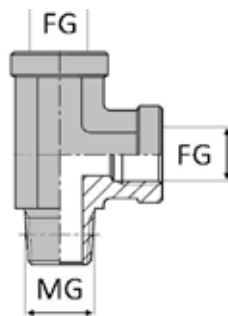

FAMILLE GAZ X GAZ

TÉ ORIENTABLE RENVERSÉ FEMELLE GAZ CYLINDRIQUE X
FEMELLE GAZ CYLINDRIQUE X MÂLE GAZ CONIQUE

DONNÉES TECHNIQUES

Référence	Désignation	Ø FG		Ø MG	
		inch	mm	inch	mm
WTFMCOR0404	TFG RV 1/4 / MGC01/4	1/4'	11,44	1/4'	10,99
WTFMCOR0606	TFG RV 3/8 / MGC03/8	3/8'	14,95	3/8'	14,41
WTFMCOR0808	TFG RV 1/2 / MGC01/2	1/2'	18,63	1/2'	17,81
WTFMCOR1212	TFG RV 3/4 / MGC03/4	3/4'	24,12	3/4'	23,12
WTFMCOR1616	TFG RV 1" / MGC01"	1"	30,29	1"	29,06