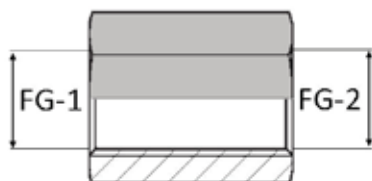

FAMILLE GAZ X GAZ

ADAPTATEUR DROIT FEMELLE GAZ CYLINDRIQUE X FEMELLE GAZ CYLINDRIQUE

DONNÉES TECHNIQUES

Référence	Désignation	Ø FG-1		Ø FG-2	
		inch	mm	inch	mm
WUFG000202	UFG 1/8 / 1/8	1/8'	8,56	1/8'	8,56
WUFG000402	UFG 1/4 / 1/8	1/4'	11,44	1/8'	8,56
WUFG000404	UFG 1/4 / 1/4	1/4'	11,44	1/4'	11,44
WUFG000604	UFG 3/8 / 1/4	3/8'	14,95	1/4'	11,44
WUFG000606	UFG 3/8 / 3/8	3/8'	14,95	3/8'	14,95
WUFG000804	UFG 1/2 / 1/4	1/2'	18,63	1/4'	11,44
WUFG000806	UFG 1/2 / 3/8	1/2'	18,63	3/8'	14,95
WUFG000808	UFG 1/2 / 1/2	1/2'	18,63	1/2'	18,63
WUFG001010	UFG 5/8 / 5/8	5/8'	21,72	5/8'	21,72
WUFG001208	UFG 3/4 / 1/2	3/4'	24,12	1/2'	18,63
WUFG001212	UFG 3/4 / 3/4	3/4'	24,12	3/4'	24,12
WUFG001608	UFG 1" / 1/2	1"	30,29	1/2'	18,63
WUFG001612	UFG 1" / 3/4	1"	30,29	3/4'	24,12
WUFG001616	UFG 1" / 1"	1"	30,29	1"	30,29
WUFG002012	UFG 1"1/4 / 3/4	1"1/4'	28,95	3/4'	24,12
WUFG002016	UFG 1"1/4 / 1"	1"1/4'	28,95	1"	30,29
WUFG002020	UFG 1"1/4 / 1"1/4	1"1/4'	28,95	1"1/4'	28,95
WUFG002412	UFG 1"1/2 / 3/4	1"1/2'	44,84	3/4'	24,12
WUFG002416	UFG 1"1/2 / 1"	1"1/2'	44,84	1"	30,29
WUFG002420	UFG 1"1/2 / 1"1/4	1"1/2'	44,84	1"1/4'	28,95
WUFG002424	UFG 1"1/2 / 1"1/2	1"1/2'	44,84	1"1/2'	44,84
WUFG003212	UFG 2" / 3/4	2"	56,65	3/4'	24,12
WUFG003216	UFG 2" / 1"	2"	56,65	1"	30,29
WUFG003220	UFG 2" / 1"1/4	2"	56,65	1"1/4'	28,95
WUFG003224	UFG 2" / 1"1/2	2"	56,65	1"1/2'	44,84
WUFG003232	UFG 2" / 2"	2"	56,65	2"	56,65