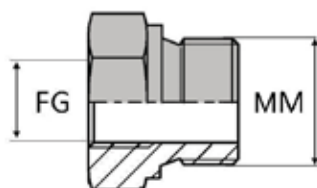

ISO FLEX

FAMILLE GAZ X ISO

ADAPTATEUR DROIT FEMELLE GAZ CYLINDRIQUE X MÂLE ISO

DONNÉES TECHNIQUES

Référence	Désignation	Ø FG		Ø MM
		inch	mm	mm
WFGMI00410	FG1/4 / MI10X100	1/4'	11,44	10X150
WFGMI00422	FG1/4 / MI22X150	1/4'	11,44	22X150
WFGMI00622	FG3/8 / MI22X150	3/8'	14,95	22X150