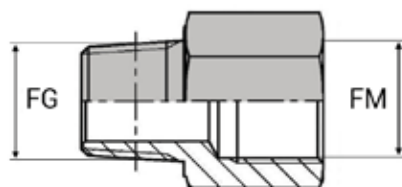

FAMILLE GAZ X ISO

ADAPTATEUR DROIT MÂLE GAZ CONIQUE X FEMELLE ISO

DONNÉES TECHNIQUES

Référence	Désignation	Ø MG		Ø FM
		inch	mm	mm
WMCFI00410	MGC01/4 / FI10X100	1/4'	13,15	10X100
WMCFI00414	MGC01/4 / FI14X150	1/4'	13,15	14X150
WMCFI00416	MGC01/4 / FI16X150	1/4'	13,15	16X150
WMCFI00418	MGC01/4 / FI18X150	1/4'	13,15	18X150
WMCFI00422	MGC01/4 / FI22X150	1/4'	13,15	22X150
WMCFI00614	MGC03/8 / FI14X150	3/8'	16,66	14X150
WMCFI00616	MGC03/8 / FI16X150	3/8'	16,66	16X150
WMCFI00618	MGC03/8 / FI18X150	3/8'	16,66	18X150
WMCFI00622	MGC03/8 / FI22X150	3/8'	16,66	22X150
WMCFI00814	MGC01/2 / FI14X150	1/2'	20,95	14X150
WMCFI00816	MGC01/2 / FI16X150	1/2'	20,95	16X150
WMCFI00818	MGC01/2 / FI18X150	1/2'	20,95	18X150
WMCFI00822	MGC01/2 / FI22X150	1/2'	20,95	22X150