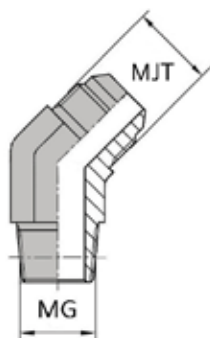

## COUDE 45° MÂLE GAZ CONIQUE X MÂLE JIS TOYOTA

### DONNÉES TECHNIQUES

Référence	Désignation	Ø MG		Ø MJT	
		inch	mm	inch	mm
WCMCOMTO40404	CMGC01/4 / MTO (JIS)1/4 45	1/4"	13,15	1/4"	13,15
WCMCOMTO40606	CMGC03/8 / MTO (JIS)3/8 45	3/8"	16,66	3/8"	16,66
WCMCOMTO40808	CMGC01/2 / MTO (JIS)1/2 45	1/2"	20,95	1/2"	20,95
WCMCOMTO41212	CMGC03/4 / MTO (JIS)3/4 45	3/4"	26,44	3/4"	26,44
WCMCOMTO41616	CMGC01" / MTO (JIS)1" 45	1"	33,24	1"	33,24