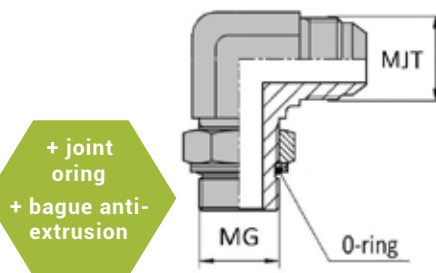

FAMILLE GAZ X JIS TOYOTA

COUDE 90° ORIENTABLE MÂLE GAZ
CYLINDRIQUE X MÂLE JIS

DONNÉES TECHNIQUES

Référence	Désignation	Ø MG		Ø MJT	
		inch	mm	inch	mm
WCMCYMT090404	CMGCY1/4 JOR / MTO (JIS) 1/4 90	1/4'	13,15	1/4'	13,15
WCMCYMT090606	CMGCY3/8 JOR / MTO (JIS) 3/8 90	3/8'	16,66	3/8'	16,66
WCMCYMT090808	CMGCY1/2 JOR / MTO (JIS) 1/2 90	1/2'	20,95	1/2'	20,95
WCMCYMT091212	CMGCY3/4 JOR / MTO (JIS) 3/4 90	3/4'	26,44	3/4'	26,44
WCMCYMT091616	CMGCY1" JOR / MTO (JIS) 1" 90	1"	33,24	1"	33,24