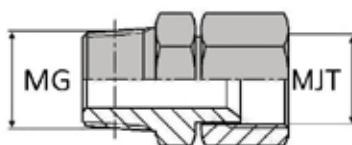

FAMILLE GAZ X JIS TOYOTA

ADAPTATEUR DROIT MÂLE GAZ CONIQUE X FEMELLE TOURNANT JIS

DONNÉES TECHNIQUES

Référence	Désignation	Ø MG		Ø MJT	
		inch	mm	inch	mm
WMCFTO0404	MGC01/4 / FTO (JIS)1/4	1/4"	13,15	1/4"	13,15
WMCFTO0606	MGC03/8 / FTO (JIS)3/8	3/8"	16,66	3/8"	16,66
WMCFTO0808	MGC01/2 / FTO (JIS)1/2	1/2"	20,95	1/2"	20,95
WMCFTO1212	MGC03/4 / FTO (JIS)3/4	3/4"	26,44	3/4"	26,44
WMCFTO1616	MGC01" / FTO (JIS)1"	1"	33,24	1"	33,24

PRODUITS SIMILAIRES

Cet adaptateur existe également en extrémité mâle JIS.