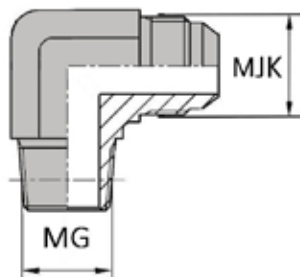

FAMILLE GAZ X KOMATSU

COUDE 90° MÂLE GAZ CONIQUE X MÂLE JIS KOMATSU

DONNÉES TECHNIQUES

Référence	Désignation	Ø MG		Ø MJK
		inch	mm	mm
WCMCOMK090414	CMGC01/4 / MKO (JIS) 14X150 90	1/4'	13,15	14X150
WCMCOMK090616	CMGC03/8 / MKO (JIS) 16X150 90	3/8'	16,66	16X150
WCMCOMK090618	CMGC03/8 / MKO (JIS) 18X150 90	3/8'	16,66	18X150
WCMCOMK090822	CMGC01/2 / MKO (JIS) 22X150 90	1/2'	20,95	22X150
WCMCOMK090824	CMGC01/2 / MKO (JIS) 24X150 90	1/2'	20,95	24X150
WCMCOMK091230	CMGC03/4 / MKO (JIS) 30X150 90	3/4'	26,44	30X150
WCMCOMK091633	CMGC01" / MKO (JIS) 33X150 90	1"	33,24	33X150