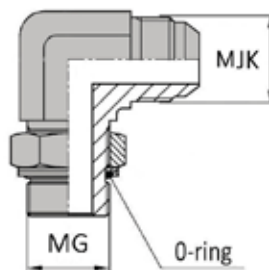

# FAMILLE GAZ X KOMATSU

COUDE 90° ORIENTABLE MÂLE GAZ  
CYLINDRIQUE X MÂLE KOMATSU

## DONNÉES TECHNIQUES

+ joint  
oring  
+ bague anti-  
extrusion

Référence	Désignation	Ø MG		Ø MJK
		inch	mm	mm
WCMCYMKO90414	CMGCY1/4 JOR / MKO (JIS) 14X150 90	1/4'	13,15	14X150
WCMCYMKO90616	CMGCY3/8 JOR / MKO (JIS) 16X150 90	3/8'	16,66	16X150
WCMCYMKO90618	CMGCY3/8 JOR / MKO (JIS) 18X150 90	3/8'	16,66	18X150
WCMCYMKO90822	CMGCY1/2 JOR / MKO (JIS) 22X150 90	1/2'	20,95	22X150
WCMCYMKO91230	CMGCY3/4 JOR / MKO (JIS) 30X150 90	3/4'	26,44	30X150