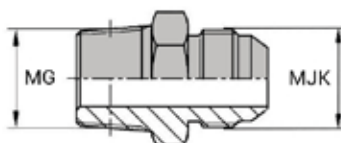

FAMILLE GAZ X KOMATSU

ADAPTATEUR DROIT MÂLE GAZ CONIQUE X MÂLE KOMATSU

DONNÉES TECHNIQUES

Référence	Désignation	Ø MG		Ø MJK
		inch	mm	mm
WMCMK00414	MGC01/4 / MKO (JIS)14X150	1/4'	13,15	14X150
WMCMK00616	MGC03/8 / MKO (JIS)16X150	3/8'	16,66	16X150
WMCMK00618	MGC03/8 / MKO (JIS)18X150	3/8'	16,66	18X150
WMCMK00822	MGC01/2 / MKO (JIS)22X150	1/2'	20,95	22X150
WMCMK00824	MGC01/2 / MKO (JIS)24X150	1/2'	20,95	24X150
WMCMK01230	MGC03/4 / MKO (JIS)30X150	3/4'	26,44	30X150
WMCMK01633	MGC01" / MKO (JIS)33X150	1"	33,24	33X150