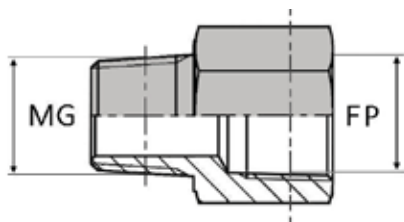

## ADAPTATEUR DROIT MÂLE GAZ CONIQUE X FEMELLE NPT

### DONNÉES TECHNIQUES

Référence	Désignation	Ø MG		Ø FP	
		inch	mm	inch	mm
WMCFNPT0406	MGC01/4 / FNPT3/8	1/4'	13,15	3/8'	14,41
WMCFNPT0602*	MGC03/8 / FNPT1/8	3/8'	16,66	1/8'	8,48
WMCFNPT0604*	MGC03/8 / FNPT1/4	3/8'	16,66	1/4'	10,99
WMCFNPT0606	MGC03/8 / FNPT3/8	3/8'	16,66	3/8'	14,41
WMCFNPT0802*	MGC01/2 / FNPT1/8	1/2'	20,95	1/8'	8,48
WMCFNPT0804*	MGC01/2 / FNPT1/4	1/2'	20,95	1/4'	10,99
WMCFNPT0808	MGC01/2 / FNPT1/2	1/2'	20,95	1/2'	17,81
WMCFNPT1212	MGC03/4 / FNPT3/4	3/4'	26,44	3/4'	23,12
WMCFNPT1616	MGC01" / FNPT1"	1"	33,24	1"	29,06