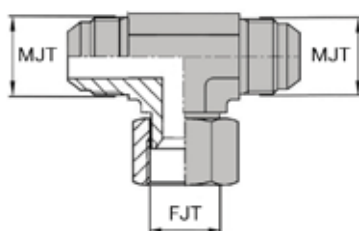

## TÉ ORIENTABLE MÂLE JIS X MÂLE JIS X FEMELLE TOURNANT JIS

### DONNÉES TECHNIQUES

Référence	Désignation	Ø MJT		Ø FJT	
		inch	mm	inch	mm
JIS-TMFTOR04	TMFTO (JIS) OR 1/4	1/4'	13,15	1/4'	11,44
JIS-TMFTOR06	TMFTO (JIS) OR 3/8	3/8'	16,66	3/8'	14,95
JIS-TMFTOR08	TMFTO (JIS) OR 1/2	1/2'	20,95	1/2'	18,63
JIS-TMFTOR12	TMFTO (JIS) OR 3/4	3/4'	26,44	3/4'	24,12
JIS-TMFTOR16	TMFTO (JIS) OR 1"	1"	33,24	1"	30,29