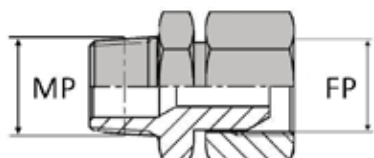

FAMILLE NPT X NPSM

ADAPTATEUR DROIT MÂLE NPT X FEMELLE TOURNANT NPSM

DONNÉES TECHNIQUES

Référence	Désignation	Ø MP		Ø FPS	
		inch	mm	inch	mm
NPT-MFNPSM0202	MNPT1/8 / FNPSM1/8	1/8'	10,24	1/8'	8,48
NPT-MFNPSM0204	MNPT1/8 / FNPSM1/4	1/8'	10,24	1/4'	10,99
NPT-MFNPSM0402	MNPT1/4 / FNPSM1/8	1/4'	13,61	1/8'	8,48
NPT-MFNPSM0404	MNPT1/4 / FNPSM1/4	1/4'	13,61	1/4'	10,99
NPT-MFNPSM0406	MNPT1/4 / FNPSM3/8	1/4'	13,61	3/8'	14,41
NPT-MFNPSM0604	MNPT3/8 / FNPSM1/4	3/8'	17,05	1/4'	10,99
NPT-MFNPSM0606	MNPT3/8 / FNPSM3/8	3/8'	17,05	3/8'	14,41
NPT-MFNPSM0608	MNPT3/8 / FNPSM1/2	3/8'	17,05	1/2'	17,81
NPT-MFNPSM0806	MNPT1/2 / FNPSM3/8	1/2'	21,22	3/8'	14,41
NPT-MFNPSM0808	MNPT1/2 / FNPSM1/2	1/2'	21,22	1/2'	17,81
NPT-MFNPSM0812	MNPT1/2 / FNPSM3/4	1/2'	21,22	3/4'	23,12
NPT-MFNPSM1208	MNPT3/4 / FNPSM1/2	3/4'	26,56	1/2'	17,81
NPT-MFNPSM1212	MNPT3/4 / FNPSM3/4	3/4'	26,56	3/4'	23,12
NPT-MFNPSM1216	MNPT3/4 / FNPSM1"	3/4'	26,56	1"	29,06
NPT-MFNPSM1612	MNPT1" / FNPSM3/4	1"	33,22	3/4'	23,12
NPT-MFNPSM1616	MNPT1" / FNPSM1"	1"	33,22	1"	29,06
NPT-MFNPSM1624	MNPT1" / FNPSM1"1/2	1"	33,22	1"1/2'	43,85
NPT-MFNPSM2016	MNPT1"1/4 / FNPSM1"	1"1/4'	41,98	1"	29,06
NPT-MFNPSM2020	MNPT1"1/4 / FNPSM1"1/4	1"1/4'	41,98	1"1/4'	37,78
NPT-MFNPSM2424	MNPT1"1/2 / FNPSM1"1/2	1"1/2'	48,05	1"1/2'	43,85
NPT-MFNPSM3232	MNPT2" / FNPSM2"	2"	60,09	2"	55,86