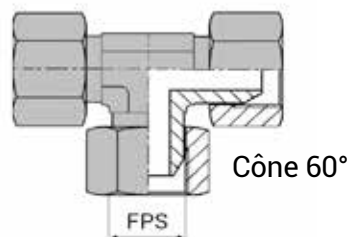

FAMILLE NPT X NPSM

TÉ FEMELLE TOURNANT NPSM X FEMELLE TOURNANT NPSM X FEMELLE TOURNANT NPSM

DONNÉES TECHNIQUES

Référence	Désignation	Ø FPS	
		inch	mm
NPT-TFNPSM04	TFNPSM 1/4	1/4'	10,99
NPT-TFNPSM06	TFNPSM 3/8	3/8'	14,41
NPT-TFNPSM08	TFNPSM 1/2	1/2'	17,81
NPT-TFNPSM12	TFNPSM 3/4	3/4'	23,12
NPT-TFNPSM16	TFNPSM 1"	1"	29,06
NPT-TFNPSM20	TFNPSM 1"1/4	1"1/4'	37,78
NPT-TFNPSM24	TFNPSM 1"1/2	1"1/2'	43,85