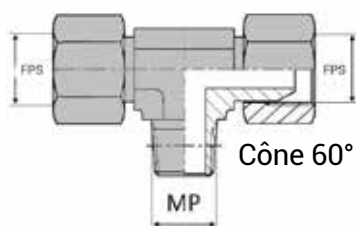

# FAMILLE NPT X NPSM

TÉ ORIENTABLE FEMELLE TOURNANT NPSM X  
MÂLE NPT X FEMELLE TOURNANT NPSM

## DONNÉES TECHNIQUES

Référence	Désignation	Ø FPS		Ø MP	
		inch	mm	inch	mm
NPT-TFNPSMM004	TFNPSM OR 1/4 / MNPT1/4	1/4'	10,99	1/4'	13,61
NPT-TFNPSMM006	TFNPSM OR 3/8 / MNPT3/8	3/8'	14,41	3/8'	17,05
NPT-TFNPSMM008	TFNPSM OR 1/2 / MNPT1/2	1/2'	17,81	1/2'	21,22
NPT-TFNPSMM012	TFNPSM OR 3/4 / MNPT3/4	3/4'	23,12	3/4'	26,56
NPT-TFNPSMM016	TFNPSM OR 1" / MNPT1"	1"	29,06	1"	33,22