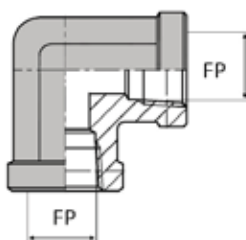

ISO FLEX

FAMILLE NPT X NPT

COUDE 90° FEMELLE NPT X FEMELLE NPT

DONNÉES TECHNIQUES

Référence	Désignation	Ø FP	
		inch	mm
NPT-CF90202	CFNPT 1/8 90	1/8'	8,48
NPT-CF90404	CFNPT 1/4 90	1/4'	10,99
NPT-CF90606	CFNPT 3/8 90	3/8'	14,41
NPT-CF90808	CFNPT 1/2 90	1/2'	17,81
NPT-CF91212	CFNPT 3/4 90	3/4'	23,12
NPT-CF91616	CFNPT 1" 90	1"	29,06
NPT-CF92020	CFNPT 1"1/4 90	1"1/4'	37,78
NPT-CF92424	CFNPT 1"1/2 90	1"1/2'	43,85
NPT-CF93232	CFNPT 2" 90	2"	55,86