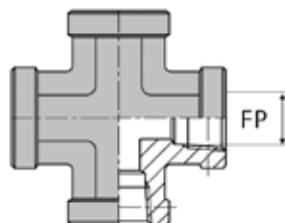

FAMILLE NPT X NPT

CROIX FEMELLE NPT

DONNÉES TECHNIQUES

Référence	Désignation	Ø FP	
		inch	mm
NPT-CXF002	CXFNPT 1/8	1/8'	8,48
NPT-CXF004	CXFNPT 1/4	1/4'	10,99
NPT-CXF006	CXFNPT 3/8	3/8'	14,41
NPT-CXF008	CXFNPT 1/2	1/2'	17,81
NPT-CXF012	CXFNPT 3/4	3/4'	23,12
NPT-CXF016	CXFNPT 1"	1"	29,06
NPT-CXF020	CXFNPT 1"1/4	1"1/4'	37,78
NPT-CXF024	CXFNPT 1"1/2	1"1/2'	43,85