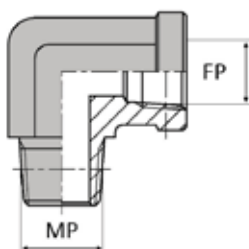

FAMILLE NPT X NPT

COUDE 90° MÂLE NPT X FEMELLE NPT

DONNÉES TECHNIQUES

Référence	Désignation	Ø MP		Ø FP	
		inch	mm	inch	mm
NPT-CMF90202	CMFNPT 1/8 90	1/8'	10,24	1/8'	8,48
NPT-CMF90402	CMFNPT 1/4 / 1/8 90	1/4'	13,61	1/8'	8,48
NPT-CMF90404	CMFNPT 1/4 90	1/4'	13,61	1/4'	10,99
NPT-CMF90606	CMFNPT 3/8 90	3/8'	17,05	3/8'	14,41
NPT-CMF90808	CMFNPT 1/2 90	1/2'	21,22	1/2'	17,81
NPT-CMF91212	CMFNPT 3/4 90	3/4'	26,56	3/4'	23,12
NPT-CMF91616	CMFNPT 1" 90	1"	33,22	1"	29,06
NPT-CMF92020	CMFNPT 1"1/4 90	1"1/4'	41,98	1"1/4'	37,78
NPT-CMF92424	CMFNPT 1"1/2 90	1"1/2'	48,05	1"1/2'	43,85
NPT-CMF93232	CMFNPT 2" 90	2"	60,09	2"	55,86

PRODUITS SIMILAIRES

Cet adaptateur existe également en extrémité mâle NPT.