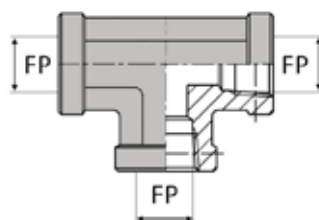

FAMILLE NPT X NPT

TÉ FEMELLE NPT X FEMELLE NPT X FEMELLE NPT

DONNÉES TECHNIQUES

Référence	Désignation	Ø FP	
		inch	mm
NPT-TF0002	TFNPT 1/8	1/8"	8,48
NPT-TF0004	TFNPT 1/4	1/4"	10,99
NPT-TF0006	TFNPT 3/8	3/8"	14,41
NPT-TF0008	TFNPT 1/2	1/2"	17,81
NPT-TF0012	TFNPT 3/4	3/4"	23,12
NPT-TF0016	TFNPT 1"	1"	29,06
NPT-TF0020	TFNPT 1"1/4	1"1/4"	37,78
NPT-TF0024	TFNPT 1"1/2	1"1/2"	43,85