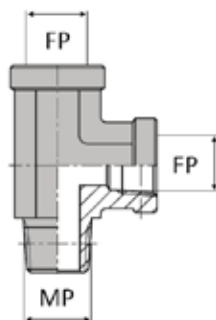

FAMILLE NPT X NPT

TÉ ORIENTABLE RENVERSÉ FEMELLE NPT X FEMELLE NPT X MÂLE NPT

DONNÉES TECHNIQUES

Référence	Désignation	Ø MP		Ø FP	
		inch	mm	inch	mm
NPT-TFMR02	TFNPT RV 1/8 / MNPT1/8	1/8'	8,48	1/8'	10,24
NPT-TFMR04	TFNPT RV 1/4 / MNPT1/4	1/4'	10,99	1/4'	13,61
NPT-TFMR06	TFNPT RV 3/8 / MNPT3/8	3/8'	14,41	3/8'	17,05
NPT-TFMR08	TFNPT RV 1/2 / MNPT1/2	1/2'	17,81	1/2'	21,22
NPT-TFMR12	TFNPT RV 3/4 / MNPT3/4	3/4'	23,12	3/4'	26,56
NPT-TFMR16	TFNPT RV 1" / MNPT 1"	1"	29,06	1"	33,22
NPT-TFMR20	TFNPT RV 1"1/4 / MNPT 1"1/4	1"1/4'	37,78	1"1/4'	41,98