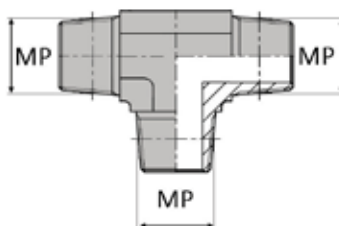

FAMILLE NPT X NPT

TÉ MÂLE NPT X MÂLE NPT X MÂLE NPT

DONNÉES TECHNIQUES

Référence	Désignation	Ø MP	
		inch	mm
NPT-TM0002	TMNPT 1/8	1/8'	10,24
NPT-TM0004	TMNPT 1/4	1/4'	13,61
NPT-TM0006	TMNPT 3/8	3/8'	17,05
NPT-TM0008	TMNPT 1/2	1/2'	21,22
NPT-TM0012	TMNPT 3/4	3/4'	26,56
NPT-TM0016	TMNPT 1"	1"	33,22
NPT-TM0020	TMNPT 1"1/4	1"1/4'	41,98