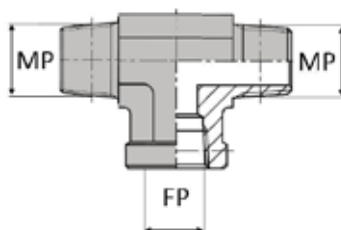

FAMILLE NPT X NPT

TÉ ORIENTABLE MÂLE NPT X FEMELLE NPT X MÂLE NPT

DONNÉES TECHNIQUES

Référence	Désignation	Ø MP		Ø FP	
		inch	mm	inch	mm
NPT-TMFO02	TMNPT OR 1/8 / FNPT1/8	1/8'	10,24	1/8'	8,48
NPT-TMFO04	TMNPT OR 1/4 / FNPT1/4	1/4'	13,61	1/4'	10,99
NPT-TMFO06	TMNPT OR 3/8 / FNPT3/8	3/8'	17,05	3/8'	14,41
NPT-TMFO08	TMNPT OR 1/2 / FNPT1/2	1/2'	21,22	1/2'	17,81
NPT-TMFO12	TMNPT OR 3/4 / FNPT3/4	3/4'	26,56	3/4'	23,12
NPT-TMFO16	TMNPT OR 1" / FNPT 1"	1"	33,22	1"	29,06
NPT-TMFO20	TMNPT OR 1"1/4 / FNPT 1"1/4	1"1/4'	41,98	1"1/4'	37,78