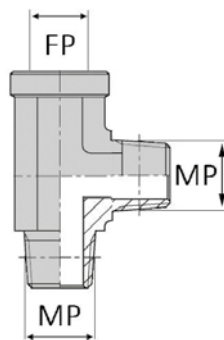

FAMILLE NPT X NPT

TÉ ORIENTABLE RENVERSÉ MÂLE NPT X FEMELLE NPT X FEMELLE NPT

DONNÉES TECHNIQUES

Référence	Désignation	Ø MP		Ø FP	
		inch	mm	inch	mm
NPT-TMFR02	TMNPT RV 1/8 / FNPT1/8	1/8'	10,24	1/8'	8,48
NPT-TMFR04	TMNPT RV 1/4 / FNPT1/4	1/4'	13,61	1/4'	10,99
NPT-TMFR06	TMNPT RV 3/8 / FNPT3/8	3/8'	17,05	3/8'	14,41
NPT-TMFR08	TMNPT RV 1/2 / FNPT1/2	1/2'	21,22	1/2'	17,81
NPT-TMFR12	TMNPT RV 3/4 / FNPT3/4	3/4'	26,56	3/4'	23,12
NPT-TMFR16	TMNPT RV 1" / FNPT 1"	1"	33,22	1"	29,06