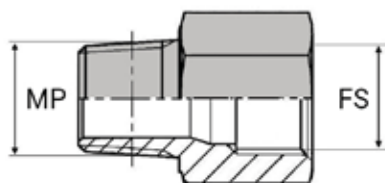

FAMILLE NPT X SAE

ADAPTATEUR DROIT MÂLE NPT X FEMELLE SAE

DONNÉES TECHNIQUES

Référence	Désignation	Ø MP		Ø FS	
		inch	mm	inch	mm
NPT-MFS0406	MNPT1/4 / FSAE9/16	1/4'	13,61	9/16'	12,76
NPT-MFS0606	MNPT3/8 / FSAE9/16	3/8'	17,05	9/16'	12,76
NPT-MFS0810	MNPT1/2 / FSAE7/8	1/2'	21,22	7/8'	20,26
NPT-MFS1212	MNPT3/4 / FSAE1"1/16	3/4'	26,56	1"1/16'	24,69