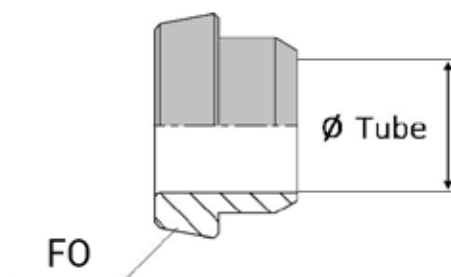

FAMILLE ORFS À SOUDER

MANCHETTE X EMMANAGEMENT À SOUDER

CÔTE POUCE

DONNÉES TECHNIQUES

Référence	Désignation	Ø MO		Ø tube
		inch	mm	mm/ inch
OMASG00404	MANCHETTES A SOUDER ORFS 9/16-TUBE GAZ 1/4-08X13	9/16'	12,75	1/4'
OMASG00606	MANCHETTES A SOUDER ORFS 11/16-TUBE GAZ 3/8-12X17	11/16'	15,73	3/8'
OMASG00808	MANCHETTES A SOUDER ORFS 13/16-TUBE GAZ 1/2-15X21	13/16'	18,9	1/2'
OMASG01010	MANCHETTES A SOUDER ORFS 1"-TUBE GAZ 5/8-16X23	1"	23,45	5/8'
OMASG01212	MANCHETTES A SOUDER ORFS 1"3/16-TUBE GAZ 3/4-20X27	1"3/16'	27,87	3/4'
OMASG01610	MANCHETTES A SOUDER ORFS 1"7/16 -TUBE GAZ 5/8-16X23	1"7/16'	34,22	5/8'
OMASG01612	MANCHETTES A SOUDER ORFS 1"7/16-TUBE GAZ 3/4-20X27	1"7/16'	34,22	3/4'
OMASG01614	MANCHETTES A SOUDER ORFS 1"7/16-TUBE GAZ 7/8-24X31	1"7/16'	34,22	7/8'
OMASG01616	MANCHETTES A SOUDER ORFS 1"7/16-TUBE GAZ 1"-26X34	1"7/16'	34,22	1"
OMASG02020	MANCHETTES A SOUDER ORFS 1"11/16-TUBE GAZ 1"1/4-33X42	1"11/16'	40,57	1"1/4'
OMASG02424	MANCHETTES A SOUDER ORFS 2"-TUBE GAZ 1"1/2-40X49	2"	48,51	1"1/2'