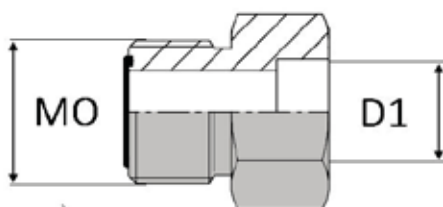

FAMILLE ORFS À SOUDER

ADAPTATEUR DROIT MÂLE ORFS X EMMANCHEMENT À SOUDER

DONNÉES TECHNIQUES

Référence	Désignation	Ø MO		Ø D1
		inch	mm	mm
OMSSW00406	MORFS 9/16 A SOUDER SW ALESAGE 06MM	9/16'	14,28	6
OMSSW00408	MORFS 9/16 A SOUDER SW ALESAGE 08MM	9/16'	14,28	8
OMSSW00409.52	MORFS 9/16' A SOUDER SW ALESAGE 9.52MM	9/16'	14,28	9,52
OMSSW00410	MORFS 9/16 A SOUDER SW ALESAGE 10MM	9/16'	14,28	10
OMSSW00610	MORFS 11/16 A SOUDER SW ALESAGE 10MM	11/16'	17,46	10
OMSSW00612	MORFS 11/16 A SOUDER SW ALESAGE 12MM	11/16'	17,46	12
OMSSW00612.70	MORFS 11/16' A SOUDER SW ALESAGE 12.70MM	11/16'	17,46	12,7
OMSSW00812	MORFS 13/16 A SOUDER SW ALESAGE 12MM	13/16'	20,63	12
OMSSW00814	MORFS 13/16 A SOUDER SW ALESAGE 14MM	13/16'	20,63	14
OMSSW00816	MORFS 13/16 A SOUDER SW ALESAGE 16MM	13/16'	20,63	16
OMSSW01016	MORFS 1" A SOUDER SW ALESAGE 16MM	1"	25,4	16
OMSSW01018	MORFS 1" A SOUDER SW ALESAGE 18MM	1"	25,4	18
OMSSW01019.05	MORFS 1" A SOUDER SW ALESAGE 19,05MM	1"	25,4	19,05
OMSSW01218	MORFS 1"3/16 A SOUDER SW ALESAGE 18MM	1"3/16'	30,16	18
OMSSW01220	MORFS 1"3/16 A SOUDER SW ALESAGE 20MM	1"3/16'	30,16	20
OMSSW01222	MORFS 1"3/16 A SOUDER SW ALESAGE 22MM	1"3/16'	30,16	22
OMSSW01225	MORFS 1"3/16 A SOUDER SW ALESAGE 25MM	1"3/16'	30,16	25
OMSSW01225.40	MORFS 1"3/16 A SOUDER SW ALESAGE 25,40MM	1"3/16'	30,16	25,4
OMSSW01625	MORFS 1"7/16 A SOUDER SW ALESAGE 25MM	1"7/16'	36,51	25
OMSSW01628	MORFS 1"7/16 A SOUDER SW ALESAGE 28MM	1"7/16'	36,51	28
OMSSW01632	MORFS 1"7/16 A SOUDER SW ALESAGE 32MM	1"7/16'	36,51	32
OMSSW02032	MORFS 1"11/16 A SOUDER SW ALESAGE 32MM	1"11/16'	42,86	32
OMSSW02035	MORFS 1"11/16 A SOUDER SW ALESAGE 35MM	1"11/16'	42,86	35
OMSSW02038	MORFS 1"11/16 A SOUDER SW ALESAGE 38MM	1"11/16'	42,86	38
OMSSW02435	MORFS 2" A SOUDER SW ALESAGE 35MM	2"	50,8	35
OMSSW02438	MORFS 2" A SOUDER SW ALESAGE 38MM	2"	50,8	38