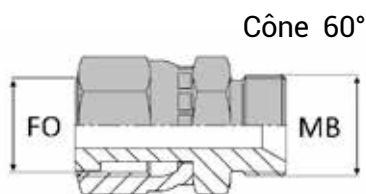

FAMILLE ORFS X BSP

ADAPTATEUR DROIT FEMELLE TOURNANT ORFS X MÂLE BSP POUR BAGUE BS

DONNÉES TECHNIQUES

Référence	Désignation	Ø FO		Ø MB	
		inch	mm	inch	mm
OFMBSP0402	FORFS9/16 / MBSPCT1/8	9/16'	12,75	1/8'	9,72
OFMBSP0404	FORFS9/16 / MBSPCT1/4	9/16'	12,75	1/4'	13,15
OFMBSP0406	FORFS9/16 / MBSPCT3/8	9/16'	12,75	3/8'	16,66
OFMBSP0604	FORFS11/16 / MBSPCT1/4	11/16'	15,73	1/4'	13,15
OFMBSP0606	FORFS11/16 / MBSPCT3/8	11/16'	15,73	3/8'	16,66
OFMBSP0608	FORFS11/16 / MBSPCT1/2	11/16'	15,73	1/2'	20,95
OFMBSP0804	FORFS13/16 / MBSPCT1/4	13/16'	18,9	1/4'	13,15
OFMBSP0806	FORFS13/16 / MBSPCT3/8	13/16'	18,9	3/8'	16,66
OFMBSP0808	FORFS13/16 / MBSPCT1/2	13/16'	18,9	1/2'	20,95
OFMBSP0812	FORFS13/16 / MBSPCT3/4	13/16'	18,9	3/4'	26,44
OFMBSP1006	FORFS1" / MBSPCT3/8	1"	23,45	3/8'	16,66
OFMBSP1008	FORFS1" / MBSPCT1/2	1"	23,45	1/2'	20,95
OFMBSP1010	FORFS1" / MBSPCT5/8	1"	23,45	5/8'	22,91
OFMBSP1012	FORFS1" / MBSPCT3/4	1"	23,45	3/4'	26,44
OFMBSP1208	FORFS1"3/16 / MBSPCT1/2	1"3/16'	27,87	1/2'	20,95
OFMBSP1212	FORFS1"3/16 / MBSPCT3/4	1"3/16'	27,87	3/4'	26,44
OFMBSP1216	FORFS1"3/16 / MBSPCT1"	1"3/16'	27,87	1"	33,24
OFMBSP1612	FORFS1"7/16 / MBSPCT3/4	1"7/16'	34,22	3/4'	26,44
OFMBSP1616	FORFS1"7/16 / MBSPCT1"	1"7/16'	34,22	1"	33,24
OFMBSP1620	FORFS1"7/16 / MBSPCT1"1/4	1"7/16'	34,22	1"1/4'	41,91
OFMBSP2020	FORFS1"11/16 / MBSPCT1"1/4	1"11/16'	40,57	1"1/4'	41,91
OFMBSP2424	FORFS2" / MBSPCT1"1/2	2"	48,51	1"1/2'	47,8