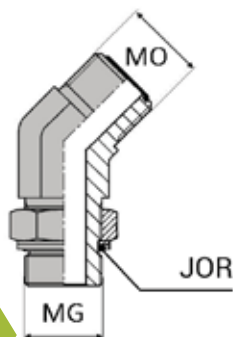

Référence	Désignation	Ø MO		Ø MG	
		inch	mm	inch	mm
OCMCY40402	CMORFS9/16 / MGCY1/8 45 JOR	9/16'	14,28	1/8'	9,72
OCMCY40404	CMORFS9/16 / MGCY1/4 45 JOR	9/16'	14,28	1/4'	13,15
OCMCY40406	CMORFS9/16 / MGCY3/8 45 JOR	9/16'	14,28	3/8'	16,66
OCMCY40604	CMORFS11/16 / MGCY1/4 45 JOR	11/16'	17,46	1/4'	13,15
OCMCY40606	CMORFS11/16 / MGCY3/8 45 JOR	11/16'	17,46	3/8'	16,66
OCMCY40608	CMORFS11/16 / MGCY1/2 45 JOR	11/16'	17,46	1/2'	20,95
OCMCY40804	CMORFS13/16 / MGCY1/4 45 JOR	13/16'	20,63	1/4'	13,15
OCMCY40806	CMORFS13/16 / MGCY3/8 45 JOR	13/16'	20,63	3/8'	16,66
OCMCY40808	CMORFS13/16 / MGCY1/2 45 JOR	13/16'	20,63	1/2'	20,95
OCMCY40812	CMORFS13/16 / MGCY3/4 45 JOR	13/16'	20,63	3/4'	26,44
OCMCY41004	CMORFS1" / MGCY1/4 45 JOR	1"	25,4	1/4'	13,15
OCMCY41006	CMORFS1" / MGCY3/8 45 JOR	1"	25,4	3/8'	16,66
OCMCY41008	CMORFS1" / MGCY1/2 45 JOR	1"	25,4	1/2'	20,95
OCMCY41012	CMORFS1" / MGCY3/4 45 JOR	1"	25,4	3/4'	26,44
OCMCY41016	CMORFS1" / MGCY1" 45 JOR	1"	25,4	1"	33,24
OCMCY41208	CMORFS1"3/16 / MGCY1/2 45 JOR	1"3/16'	30,16	1/2'	20,95
OCMCY41212	CMORFS1"3/16 / MGCY3/4 45 JOR	1"3/16'	30,16	3/4'	26,44
OCMCY41216	CMORFS1"3/16 / MGCY1" 45 JOR	1"3/16'	30,16	1"	33,24
OCMCY41612	CMORFS1"7/16 / MGCY3/4 45 JOR	1"7/16'	36,51	3/4'	26,44
OCMCY41616	CMORFS1"7/16 / MGCY1" 45 JOR	1"7/16'	36,51	1"	33,24
OCMCY41620	CMORFS1"7/16 / MGCY1"1/4 45 JOR	1"7/16'	36,51	1"1/4'	41,91
OCMCY42016	CMORFS1"11/16 / MGCY1" 45 JOR	1"11/16'	42,86	1"	33,24
OCMCY42020	CMORFS1"11/16 / MGCY1"1/4 45 JOR	1"11/16'	42,86	1"1/4'	41,91
OCMCY42024	CMORFS1"11/16 / MGCY1"1/2 45 JOR	1"11/16'	42,86	1"1/2'	47,8
OCMCY42424	CMORFS2" / MGCY1"1/2 45 JOR	2"	50,8	1"1/2'	47,8

+ joint oring
+ bague anti-extrusion

PRODUITS SIMILAIRES

Cet adaptateur existe également 90°.

www.isoflex.fr

Tel : +33(0)2 41 39 98 98 - contact@isoflex.fr

ANGERS (49) - LOUDEAC (22) - NANTES (44) - CAEN (14) - AVIGNON (84) - ORLÉANS (45)