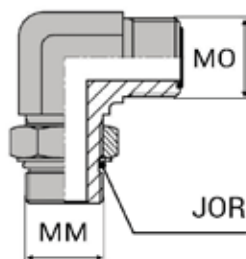

FAMILLE ORFS X ISO

COUDE 90° ORIENTABLE MÂLE ORFS X MÂLE ISO

DONNÉES TECHNIQUES

+ joint
oring
+ bague anti-
extrusion

Référence	Désignation	Ø MO		Ø MM
		inch	mm	mm
OCMIS90410	CMORFS9/16 / MI10X100 90 JOR	9/16'	14,28	10X100
OCMIS90412	CMORFS9/16 / MI12X150 90 JOR	9/16'	14,28	12X150
OCMIS90614	CMORFS11/16 / MI14X150 90 JOR	11/16'	17,46	14X150
OCMIS90616	CMORFS11/16 / MI16X150 90 JOR	11/16'	17,46	16X150
OCMIS90816	CMORFS13/16 / MI16X150 90 JOR	13/16'	20,63	16X150
OCMIS90818	CMORFS13/16 / MI18X150 90 JOR	13/16'	20,63	18X150
OCMIS90822	CMORFS13/16 / MI22X150 90 JOR	13/16'	20,63	22X150
OCMIS91018	CMORFS1" / MI18X150 90 JOR	1"	25,4	18X150
OCMIS91022	CMORFS1" / MI22X150 90 JOR	1"	25,4	22X150
OCMIS91027	CMORFS1" / MI27X200 90 JOR	1"	25,4	27X200
OCMIS91222	CMORFS1"3/16 / MI22X150 90 JOR	1"3/16'	30,16	22X150
OCMIS91227	CMORFS1"3/16 / MI27X200 90 JOR	1"3/16'	30,16	27X200
OCMIS91233	CMORFS1"3/16 / MI33X200 90 JOR	1"3/16'	30,16	33X200
OCMIS91627	CMORFS1"7/16 / MI27X200 90 JOR	1"7/16'	36,51	27X200
OCMIS91633	CMORFS1"7/16 / MI33X200 90 JOR	1"7/16'	36,51	33X200
OCMIS91642	CMORFS1"7/16 / MI42X200 90 JOR	1"7/16'	36,51	42X200
OCMIS92042	CMORFS1"11/16 / MI42X200 90 JOR	1"11/16'	42,86	42X200
OCMIS92048	CMORFS1"11/16 / MI48X200 90 JOR	1"11/16'	42,86	48X200
OCMIS92448	CMORFS2" / MI48X200 90 JOR	2"	50,8	48X200

PRODUITS SIMILAIRES

Cet adaptateur existe également en droit ou coudé 45°.

www.isoflex.fr

Tel : +33(0)2 41 39 98 98 - contact@isoflex.fr

ANGERS (49) - LOUDEAC (22) - NANTES (44) - CAEN (14) - AVIGNON (84) - ORLÉANS (45)