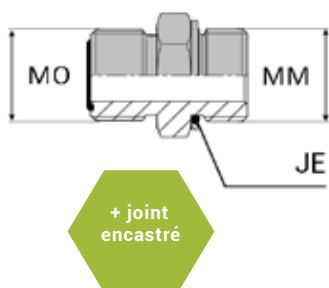

FAMILLE ORFS X ISO ADAPTATEUR DROIT MÂLE ORFS X MÂLE ISO

DONNÉES TECHNIQUES

Référence	Désignation	Ø MO		Ø MM
		inch	mm	mm
OMMIS00410	MORFS9/16 / MI10X150 JE	9/16'	14,28	10X100
OMMIS00412	MORFS9/16 / MI12X150 JE	9/16'	14,28	12X150
OMMIS00414	MORFS9/16 / MI14X150 JE	9/16'	14,28	14X150
OMMIS00612	MORFS11/16 / MI12X150 JE	11/16'	17,46	12X150
OMMIS00614	MORFS11/16 / MI14X150 JE	11/16'	17,46	14X150
OMMIS00616	MORFS11/16 / MI16X150 JE	11/16'	17,46	16X150
OMMIS00618	MORFS11/16 / MI18X150 JE	11/16'	17,46	18X150
OMMIS00814	MORFS13/16 / MI14X150 JE	13/16'	20,63	14X150
OMMIS00816	MORFS13/16 / MI16X150 JE	13/16'	20,63	16X150
OMMIS00818	MORFS13/16 / MI18X150 JE	13/16'	20,63	18X150
OMMIS00822	MORFS13/16 / MI22X150 JE	13/16'	20,63	22X150
OMMIS01018	MORFS1" / MI18X150 JE	1"	25,4	18X150
OMMIS01022	MORFS1" / MI22X150 JE	1"	25,4	22X150
OMMIS01027	MORFS1" / MI27X200 JE	1"	25,4	27X200
OMMIS01222	MORFS1*3/16 / MI22X150 JE	1*3/16'	30,16	22X150
OMMIS01227	MORFS1*3/16 / MI27X200 JE	1*3/16'	30,16	27X200
OMMIS01233	MORFS1*3/16 / MI33X200 JE	1*3/16'	30,16	33X200
OMMIS01627	MORFS1*7/16 / MI27X200 JE	1*7/16'	36,51	27X200
OMMIS01633	MORFS1*7/16 / MI33X200 JE	1*7/16'	36,51	33X200
OMMIS01642	MORFS1*7/16 / MI42X200 JE	1*7/16'	36,51	42X200
OMMIS02033	MORFS1*11/16 / MI33X200 JE	1*11/16'	42,86	33X200
OMMIS02042	MORFS1*11/16 / MI42X200 JE	1*11/16'	42,86	42X200
OMMIS02048	MORFS1*11/16 / MI48X200 JE	1*11/16'	42,86	48X200
OMMIS02448	MORFS2" / MI48X200 JE	2"	50,8	48X200

PRODUITS SIMILAIRES

Cet adaptateur existe également en coudé 45° et 90°.

www.isoflex.fr

Tel : +33(0)2 41 39 98 98 - contact@isoflex.fr

ANGERS (49) - LOUDEAC (22) - NANTES (44) - CAEN (14) - AVIGNON (84) - ORLÉANS (45)