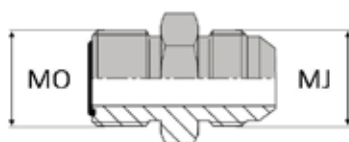

FAMILLE ORFS X JIC

ADAPTATEUR DROIT MÂLE ORFS X MÂLE JIC

DONNÉES TECHNIQUES

Référence	Désignation	Ø MO		Ø MJ	
		inch	mm	inch	mm
OMMJ000404	MORFS9/16 / MJ7/16	9/16'	14,28	7/16'	11,11
OMMJ000605	MORFS11/16 / MJ1/2	11/16'	17,46	1/2'	12,7
OMMJ000606	MORFS11/16 / MJ9/16	11/16'	17,46	9/16'	14,28
OMMJ000808	MORFS13/16 / MJ3/4	13/16'	20,63	3/4'	19,05
OMMJ001010	MORFS1" / MJ7/8	1"	25,4	7/8'	22,22
OMMJ001212	MORFS1"3/16 / MJ1"1/16	1"3/16'	30,16	1"1/16'	26,98
OMMJ001616	MORFS1"7/16 / MJ1"5/16	1"7/16'	36,51	1"5/16'	33,33
OMMJ002020	MORFS1"11/16 / MJ1"5/8	1"11/16'	42,86	1"5/8'	41,27
OMMJ002424	MORFS2" / MJ1"7/8	2"	50,8	1"7/8'	47,62

PRODUITS SIMILAIRES

Cet adaptateur existe également en extrémité femelle tournant JIC.