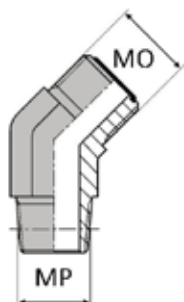

FAMILLE ORFS X NPT

COUDE 45° MÂLE ORFS X MÂLE NPT

DONNÉES TECHNIQUES

Référence	Désignation	Ø MO		Ø MP	
		inch	mm	inch	mm
OCMBC40402	CMORFS9/16 / MNPT1/8 45	9/16'	14,28	1/8'	10,24
OCMBC40404	CMORFS9/16 / MNPT1/4 45	9/16'	14,28	1/4'	13,61
OCMBC40406	CMORFS9/16 / MNPT3/8 45	9/16'	14,28	3/8'	17,05
OCMBC40604	CMORFS11/16 / MNPT1/4 45	11/16'	17,46	1/4'	13,61
OCMBC40606	CMORFS11/16 / MNPT3/8 45	11/16'	17,46	3/8'	17,05
OCMBC40608	CMORFS11/16 / MNPT1/2 45	11/16'	17,46	1/2'	21,22
OCMBC40804	CMORFS13/16 / MNPT1/4 45	13/16'	20,63	1/4'	13,61
OCMBC40806	CMORFS13/16 / MNPT3/8 45	13/16'	20,63	3/8'	17,05
OCMBC40808	CMORFS13/16 / MNPT1/2 45	13/16'	20,63	1/2'	21,22
OCMBC40812	CMORFS13/16 / MNPT3/4 45	13/16'	20,63	3/4'	26,56
OCMBC41006	CMORFS1" / MNPT3/8 45	1"	25,4	3/8'	17,05
OCMBC41008	CMORFS1" / MNPT1/2 45	1"	25,4	1/2'	21,22
OCMBC41012	CMORFS1" / MNPT3/4 45	1"	25,4	3/4'	26,56
OCMBC41208	CMORFS1"3/16 / MNPT1/2 45	1"3/16'	30,16	1/2'	21,22
OCMBC41212	CMORFS1"3/16 / MNPT3/4 45	1"3/16'	30,16	3/4'	26,56
OCMBC41216	CMORFS1"3/16 / MNPT1" 45	1"3/16'	30,16	1"	33,22
OCMBC41612	CMORFS1"7/16 / MNPT3/4 45	1"7/16'	36,51	3/4'	26,56
OCMBC41616	CMORFS1"7/16 / MNPT1" 45	1"7/16'	36,51	1"	33,22
OCMBC42016	CMORFS1"11/16 / MNPT1" 45	1"11/16'	42,86	1"	33,22
OCMBC42020	CMORFS1"11/16 / MNPT1"1/4 45	1"11/16'	42,86	1"1/4'	41,98
OCMBC42420	CMORFS2" / MNPT1"1/4 45	2"	50,8	1"1/4'	41,98
OCMBC42424	CMORFS2" / MNPT1"1/2 45	2"	50,8	1"1/2'	48,05

PRODUITS SIMILAIRES

Cet adaptateur existe également en coudé 90°.

www.isoflex.fr

Tel : +33(0)2 41 39 98 98 - contact@isoflex.fr

ANGERS (49) - LOUDEAC (22) - NANTES (44) - CAEN (14) - AVIGNON (84) - ORLÉANS (45)