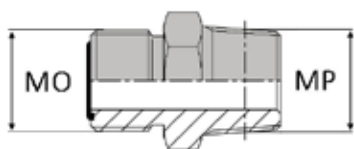

FAMILLE ORFS X NPT

ADAPTATEUR DROIT MÂLE ORFS X MÂLE NPT

DONNÉES TECHNIQUES

Référence	Désignation	Ø MO		Ø MP	
		inch	mm	inch	mm
OMMBC00402	MORFS9/16 / MNPT1/8	9/16'	14,28	1/8'	10,24
OMMBC00404	MORFS9/16 / MNPT1/4	9/16'	14,28	1/4'	13,61
OMMBC00406	MORFS9/16 / MNPT3/8	9/16'	14,28	3/8'	17,05
OMMBC00604	MORFS11/16 / MNPT1/4	11/16'	17,46	1/4'	13,61
OMMBC00606	MORFS11/16 / MNPT3/8	11/16'	17,46	3/8'	17,05
OMMBC00608	MORFS11/16 / MNPT1/2	11/16'	17,46	1/2'	21,22
OMMBC00804	MORFS13/16 / MNPT1/4	13/16'	20,63	1/4'	13,61
OMMBC00806	MORFS13/16 / MNPT3/8	13/16'	20,63	3/8'	17,05
OMMBC00808	MORFS13/16 / MNPT1/2	13/16'	20,63	1/2'	21,22
OMMBC00812	MORFS13/16 / MNPT3/4	13/16'	20,63	3/4'	26,56
OMMBC01006	MORFS1" / MNPT3/8	1"	25,4	3/8'	17,05
OMMBC01008	MORFS1" / MNPT1/2	1"	25,4	1/2'	21,22
OMMBC01012	MORFS1" / MNPT3/4	1"	25,4	3/4'	26,56
OMMBC01208	MORFS1"3/16 / MNPT1/2	1"3/16'	30,16	1/2'	21,22
OMMBC01212	MORFS1"3/16 / MNPT3/4	1"3/16'	30,16	3/4'	26,56
OMMBC01216	MORFS1"3/16 / MNPT1"	1"3/16'	30,16	1"	33,22
OMMBC01612	MORFS1"7/16 / MNPT3/4	1"7/16'	36,51	3/4'	26,56
OMMBC01616	MORFS1"7/16 / MNPT1"	1"7/16'	36,51	1"	33,22
OMMBC02016	MORFS1"11/16 / MNPT1"	1"11/16'	42,86	1"	33,22
OMMBC02020	MORFS1"11/16 / MNPT1"1/4	1"11/16'	42,86	1"1/4'	41,98
OMMBC02420	MORFS2" / MNPT1"1/4	2"	50,8	1"1/4'	41,98
OMMBC02424	MORFS2" / MNPT1"1/2	2"	50,8	1"1/2'	48,05

PRODUITS SIMILAIRES

Cet adaptateur existe également en extrémité femelle NPT.