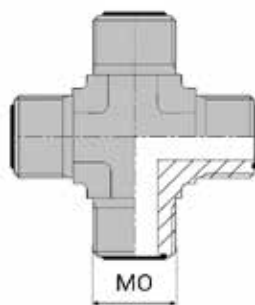

FAMILLE ORFS X ORFS

CROIX MÂLE ORFS X MÂLE ORFS X MÂLE ORFS X MÂLE ORFS

DONNÉES TECHNIQUES

Référence	Désignation	Ø MO	
		inch	mm
OCXM000004	CXMORFS 9/16	9/16'	14,28
OCXM000006	CXMORFS 11/16	11/16'	17,46
OCXM000008	CXMORFS 13/16	13/16'	20,63
OCXM000010	CXMORFS 1"	1"	25,4
OCXM000012	CXMORFS 1"3/16	1"3/16'	30,16
OCXM000016	CXMORFS 1"7/16	1"7/16'	36,51
OCXM000020	CXMORFS 1"11/16	1"11/16'	42,86
OCXM000024	CXMORFS 2"	2"	50,8