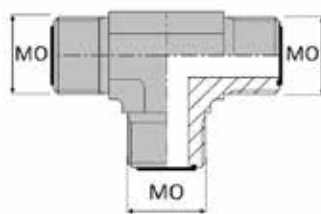

### DONNÉES TECHNIQUES

Référence	Désignation	Ø MO	
		inch	mm
OTM0000004	TMORFS 9/16	9/16'	14,28
OTM0000006	TMORFS 11/16	11/16'	17,46
OTM0000008	TMORFS 13/16	13/16'	20,63
OTM0000010	TMORFS 1"	1"	25,4
OTM0000012	TMORFS 1"3/16	1"3/16'	30,16
OTM0000016	TMORFS 1"7/16	1"7/16'	36,51
OTM0000020	TMORFS 1"11/16	1"11/16'	42,86
OTM0000024	TMORFS 2"	2"	50,8