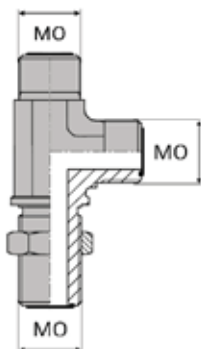

## TÉ ORIENTABLE RENVERSÉ MÂLE ORFS X MÂLE ORFS X MÂLE CLOISON ORFS

### DONNÉES TECHNIQUES

Référence	Désignation	Ø MO	
		inch	mm
OTMCLR0004	TMORFS CL RV 9/16	9/16'	14,28
OTMCLR0006	TMORFS CL RV 11/16	11/16'	17,46
OTMCLR0008	TMORFS CL RV 13/16	13/16'	20,63
OTMCLR0010	TMORFS CL RV 1"	1"	25,4
OTMCLR0012	TMORFS CL RV 1"3/16	1"3/16'	30,16
OTMCLR0016	TMORFS CL RV 1"7/16	1"7/16'	36,51
OTMCLR0020	TMORFS CL RV 1"11/16	1"11/16'	42,86
OTMCLR0024	TMORFS CL RV 2"	2"	50,8