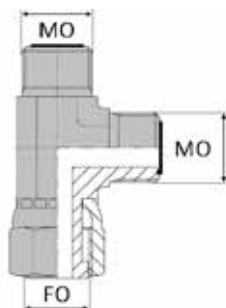

## TÉ ORIENTABLE RENVERSÉ MÂLE ORFS X MÂLE ORFS X FEMELLE TOURNANT ORFS

### DONNÉES TECHNIQUES

Référence	Désignation	Ø MO		Ø FO	
		inch	mm	inch	mm
OTMFR00004	TMFORFS RV 9/16	9/16'	14,28	9/16'	12,75
OTMFR00006	TMFORFS RV 11/16	11/16'	17,46	11/16'	15,73
OTMFR00008	TMFORFS RV 13/16	13/16'	20,63	13/16'	18,9
OTMFR00010	TMFORFS RV 1"	1"	25,4	1"	23,45
OTMFR00012	TMFORFS RV 1"3/16	1"3/16'	30,16	1"3/16'	27,87
OTMFR00016	TMFORFS RV 1"7/16	1"7/16'	36,51	1"7/16'	34,22
OTMFR00020	TMFORFS RV 1"11/16	1"11/16'	42,86	1"11/16'	40,57
OTMFR00024	TMFORFS RV 2"	2"	50,8	2"	48,51